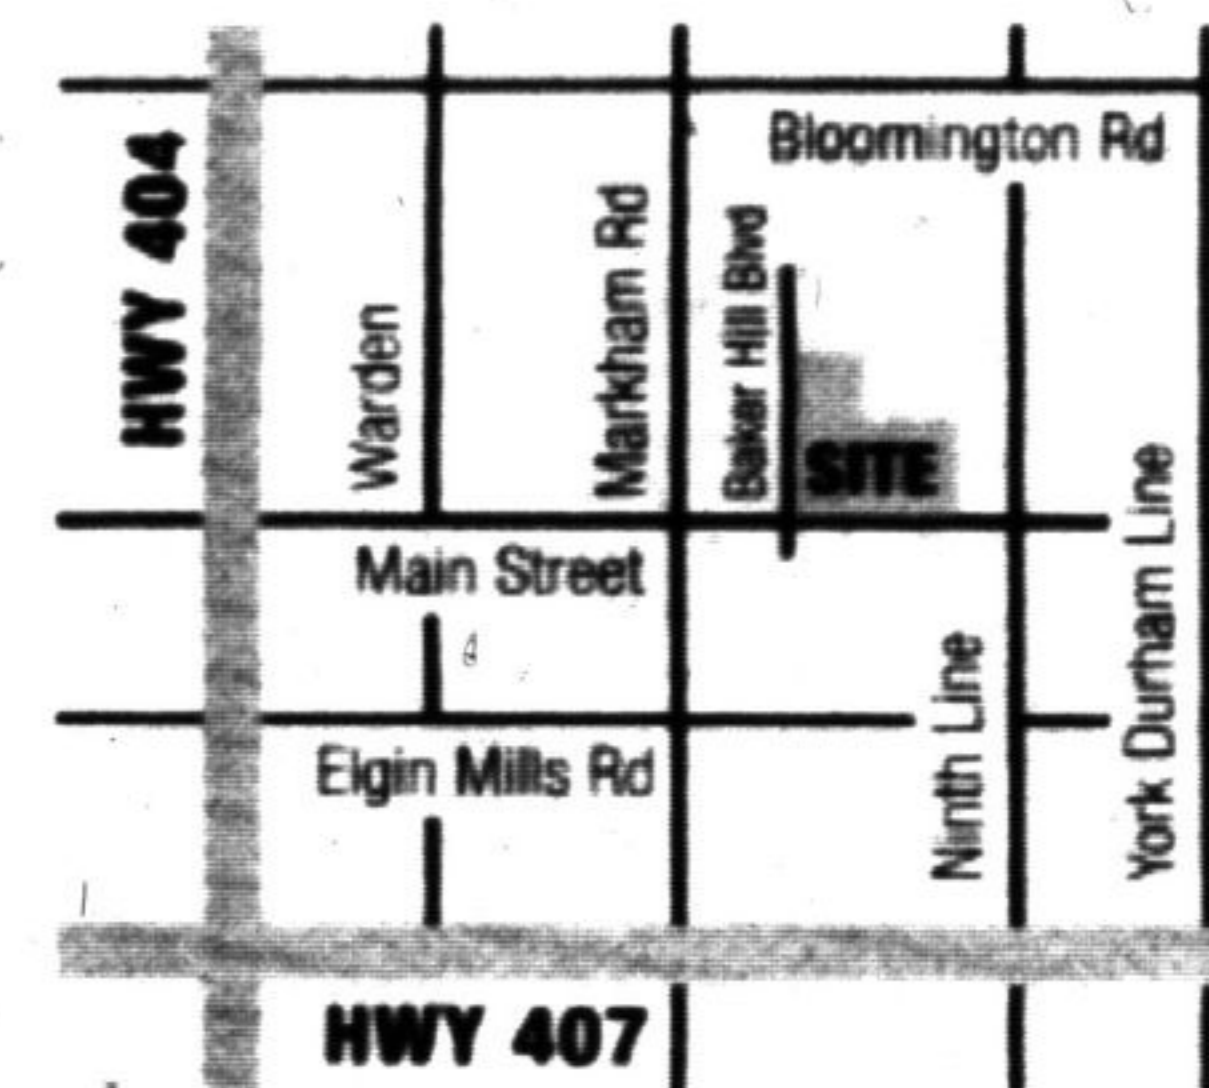

Sales Centre

A: 5450 Main Street
 Stouffville L4A 7X5
 Enter off Baker Hill Blvd.
 T: 905 642 1928

MintoOrchardPark.com

minto