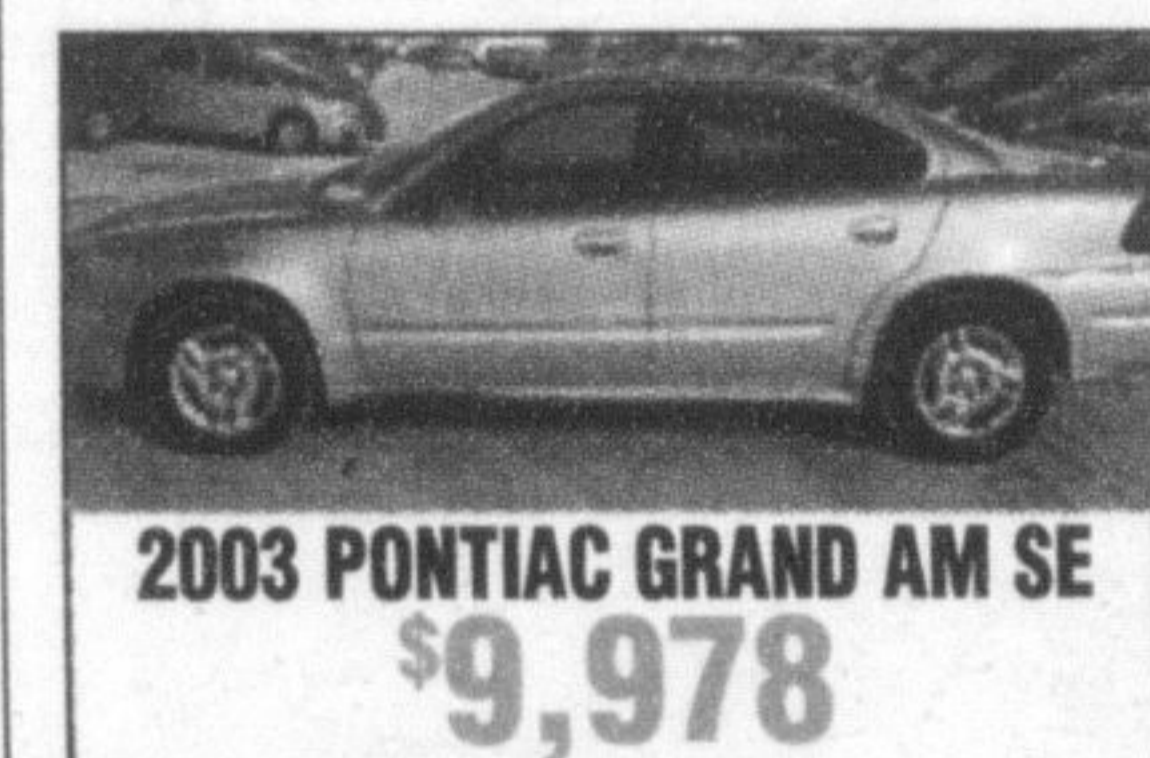

2003 PONTIAC GRAND AM SE
$9,978