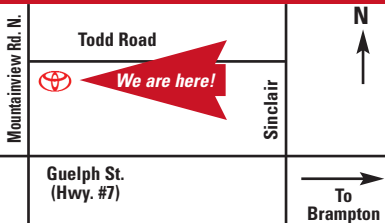

15 MOUNTAINVIEW RD. N.,
GEORGETOWN