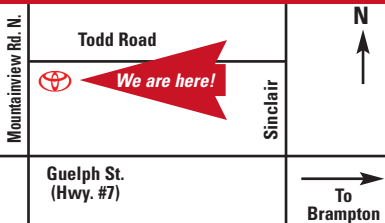

15 MOUNTAINVIEW RD. N.,
GEORGETOWN