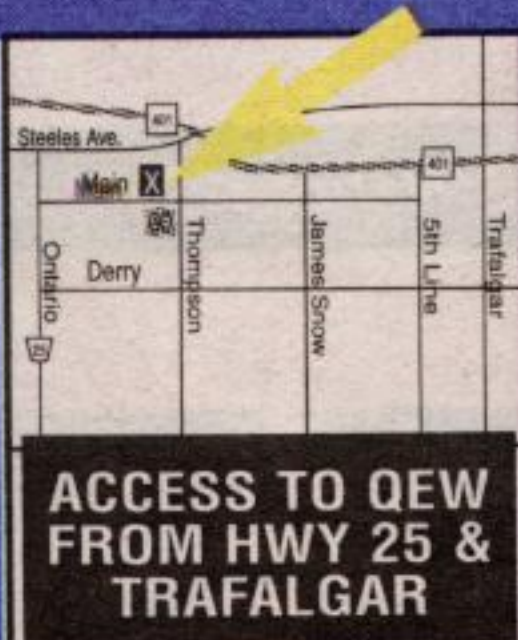

**Wallace**  
PONTIAC • BUICK • CADILLAC

Visit our  
**NEW LOCATION and  
SHOWROOM**

**(905) 878-2355**  
TOLL FREE 1-888-878-2354

**801  
MAIN ST. E.  
MILTON**  
MON. - THURS.  
9:00 AM - 9:00 PM  
FRI. & SAT.  
9:00 AM - 6:00 PM