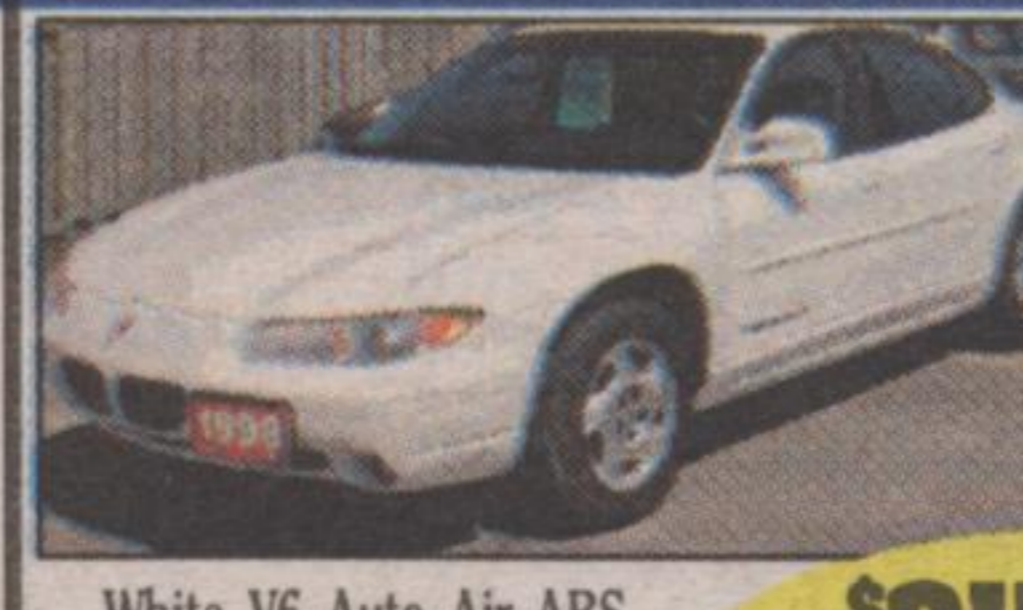

White, 4 cyl., Auto, Air,
AM/FM/Cass.
Stk. #P9095

**\$288. mo.
*11,988**

**1998
ESCORT
SE
4 Dr.**

White, 4 cyl., Auto, Air, Cruise,
PWL, Tilt, AM/FM,
35,000 kms
Stk. #P2576

**\$307. mo.
*12,688**

**1998
GRAND
PRIX
SE**