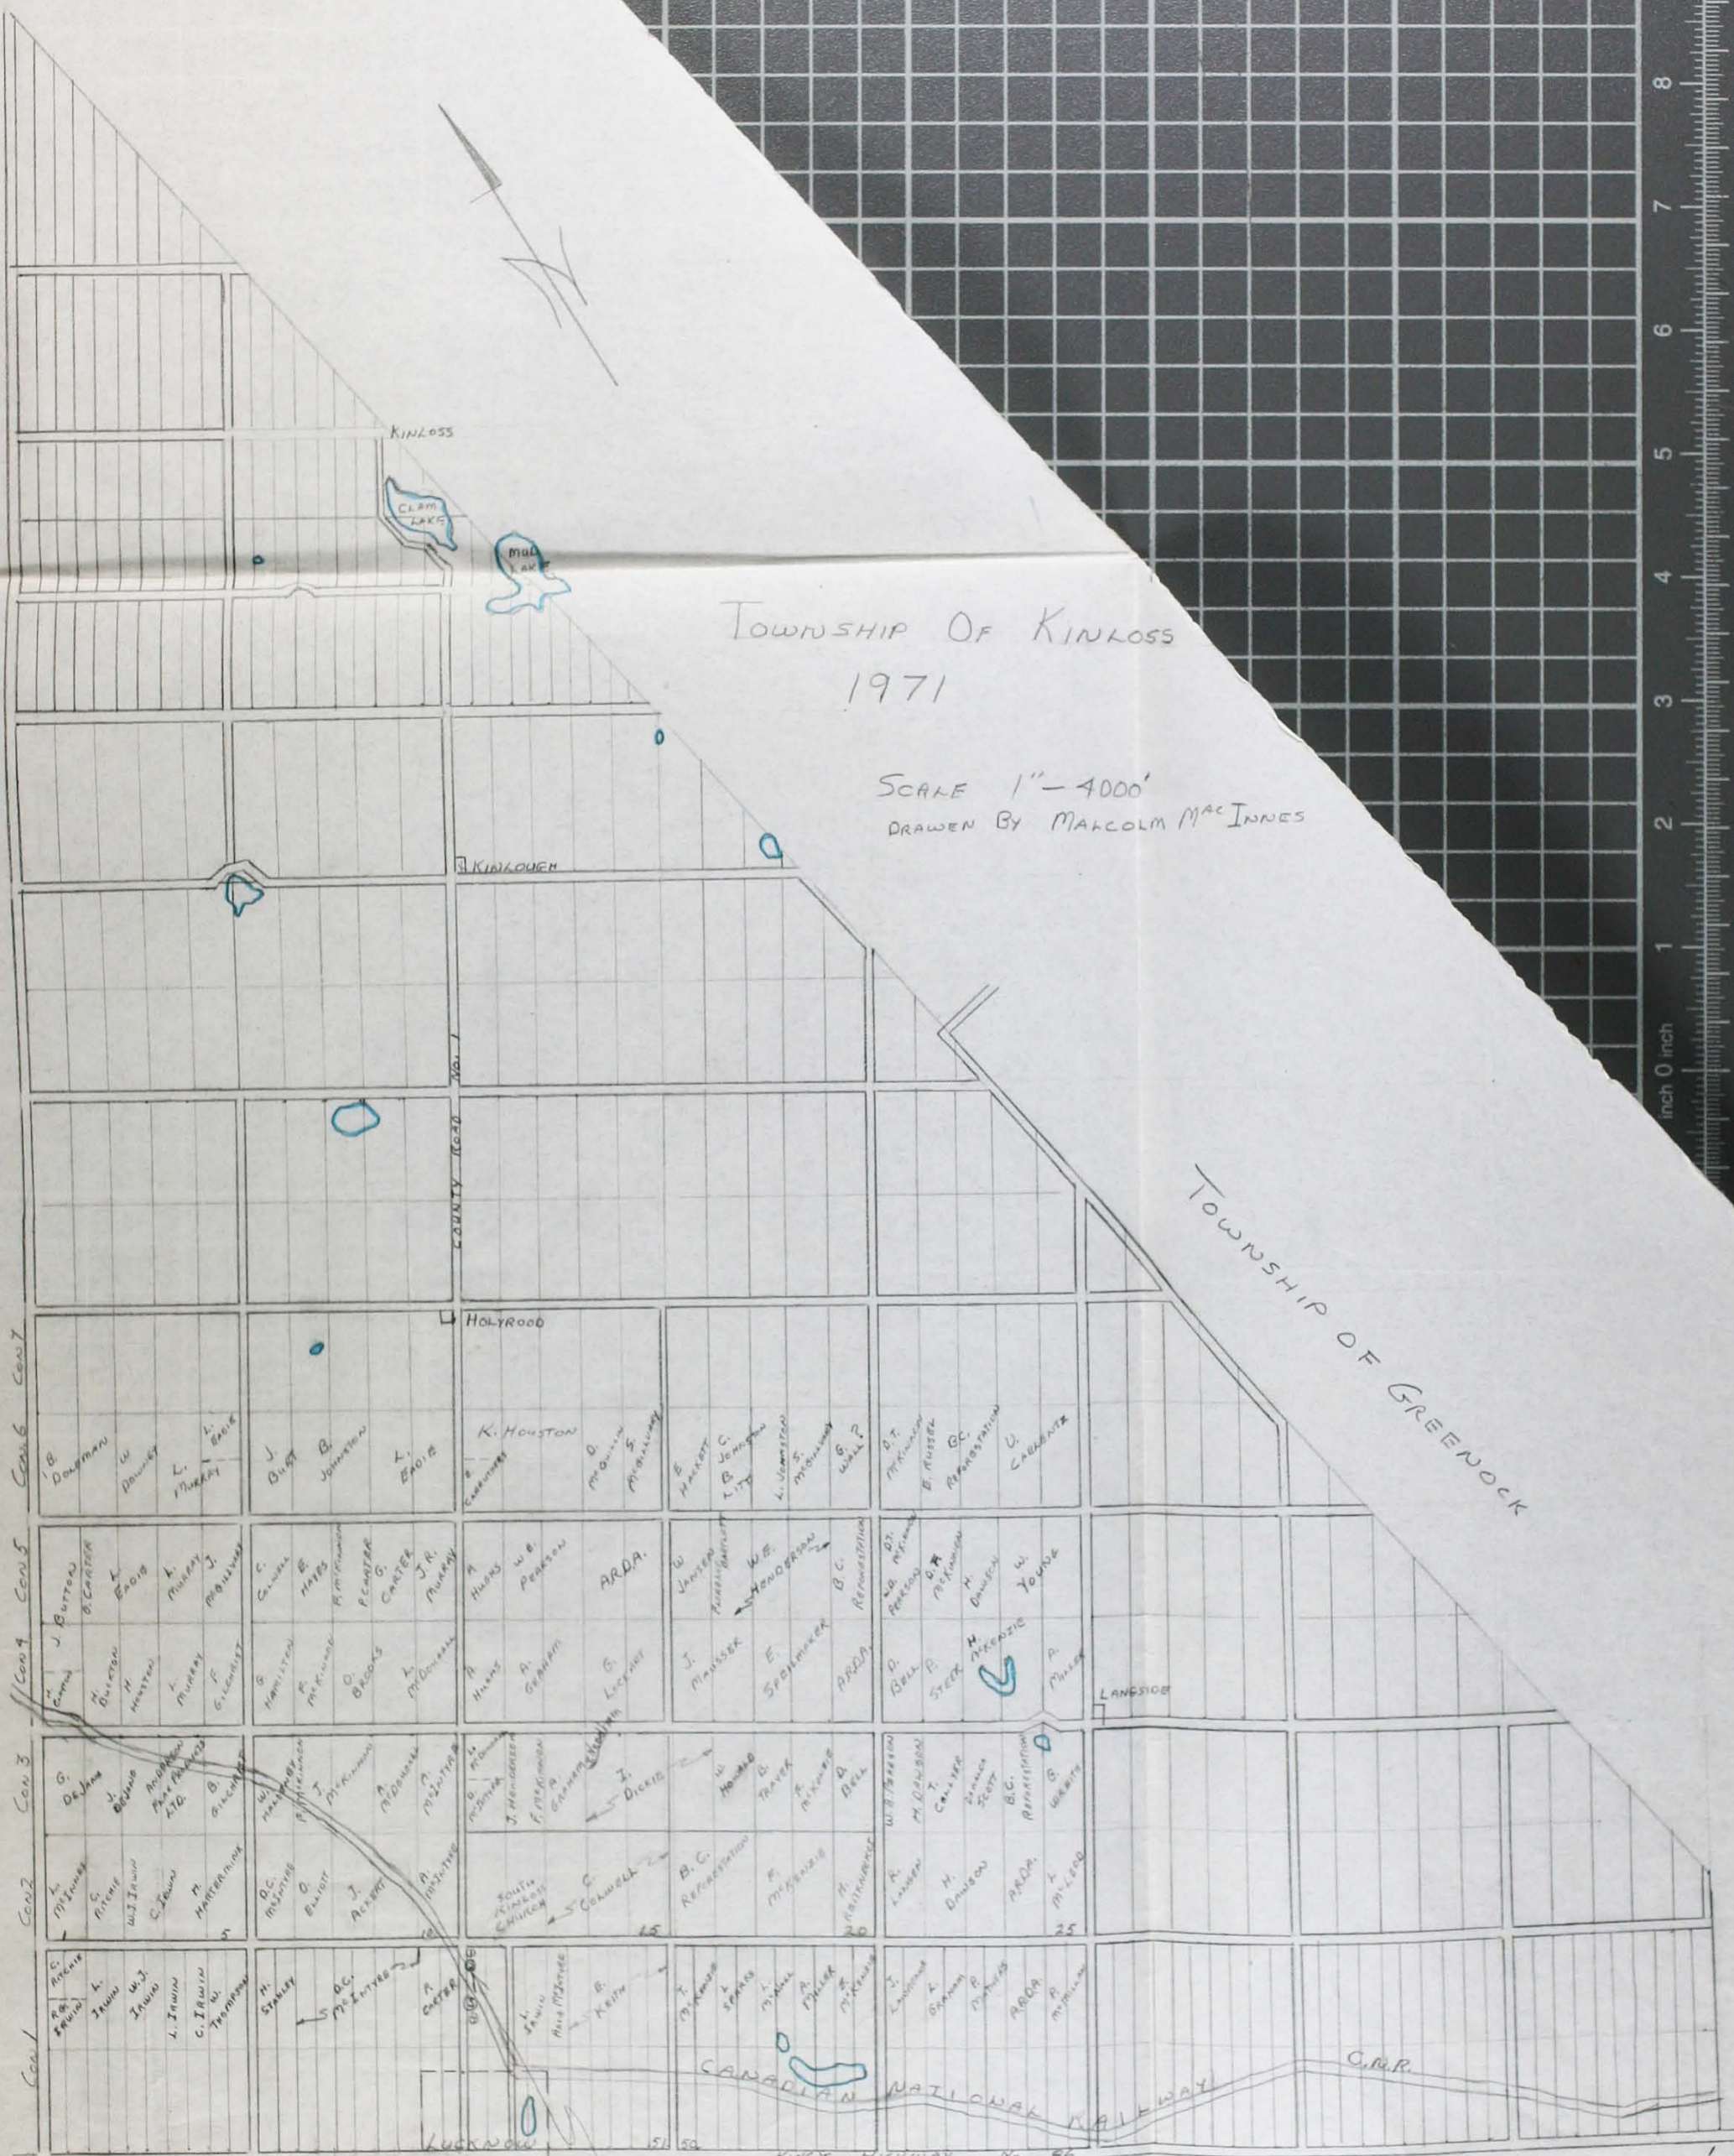

HURON TOWNSHIP

TOWNSHIP OF KINLOSS 1971

SCALE 1" = 4000'
DRAWN BY MALCOLM MACINNIS

Con 1
Con 2
Con 3
Con 4
Con 5
Con 6
Con 7

80 71 70 61 60 40 30 20 10

- ① JOHN DEAN
- ② PEARL CARTER
- ③ JAMES ENGLAND
- ④ JOHN CARTER

MADE